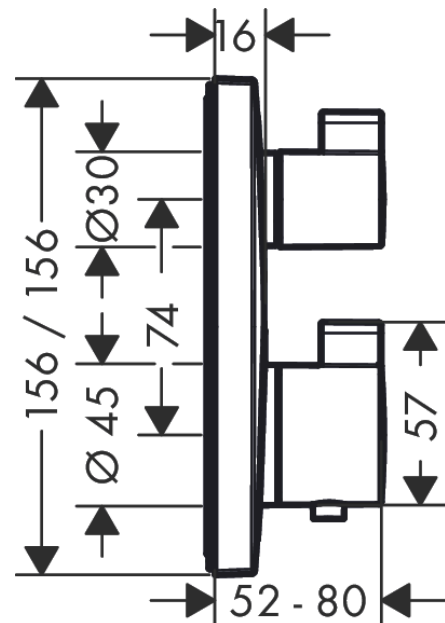

Ecostat Square
Thermostat Unterputz für 2 Verbraucher
 Oberflächen: **Chrom** Artikelnummer: **15714000**

Beschreibung

Merkmale

- 2 Verbraucher
- maximale Durchflussmenge bei 3 bar: 29 l/min
- Durchflussmenge oberer Abgang: 28 l/min
- Durchflussmenge unterer Abgang: 25 l/min
- Thermostatkartusche zur Regelung der Temperatur, Ab-/ Umstellventil
- Sicherheitssperre bei 40 °C
- Temperaturbegrenzung einstellbar
- Anschlussart: Grundkörper
- min. Betriebsdruck: 1 bar
- max. Betriebsdruck: 10 bar
- Geräuschgruppe: I
- Durchflussklasse: B, B
- DVGW NW-6509CS0574
- PA-IX 28385/IBB

Designpreise

Produktabbildung

Maßzeichnung

Ecostat Square
Thermostat Unterputz für 2 Verbraucher
 Oberflächen: **Chrom** Artikelnummer: **15714000**

Durchflussdiagramm

Ecostat Square
Thermostat Unterputz für 2 Verbraucher
 Oberflächen: **Chrom** Artikelnummer: **15714000**