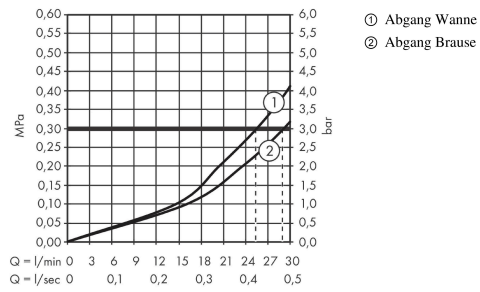

Ecostat Square
Thermostat Unterputz für 2 Verbraucher
 Oberflächen: **Chrom** Artikelnummer: **15714000**

Beschreibung

Merkmale

- 2 Verbraucher
- maximale Durchflussmenge bei 3 bar: 29 l/min
- Durchflussmenge oberer Abgang: 28 l/min
- Durchflussmenge unterer Abgang: 25 l/min
- Thermostatkartusche zur Regelung der Temperatur, Ab-/ Umstellventil
- Sicherheitssperre bei 40 °C
- Temperaturbegrenzung einstellbar
- Anschlussart: Grundkörper
- min. Betriebsdruck: 1 bar
- max. Betriebsdruck: 10 bar
- Geräuschgruppe: I
- Durchflussklasse: B, B
- DVGW NW-6509CS0574
- PA-IX 28385/IBB

Designpreise

Produktabbildung

Maßzeichnung

Ecostat Square
Thermostat Unterputz für 2 Verbraucher
 Oberflächen: **Chrom** Artikelnummer: **15714000**

Durchflussdiagramm

Ecostat Square
Thermostat Unterputz für 2 Verbraucher
 Oberflächen: **Chrom** Artikelnummer: **15714000**