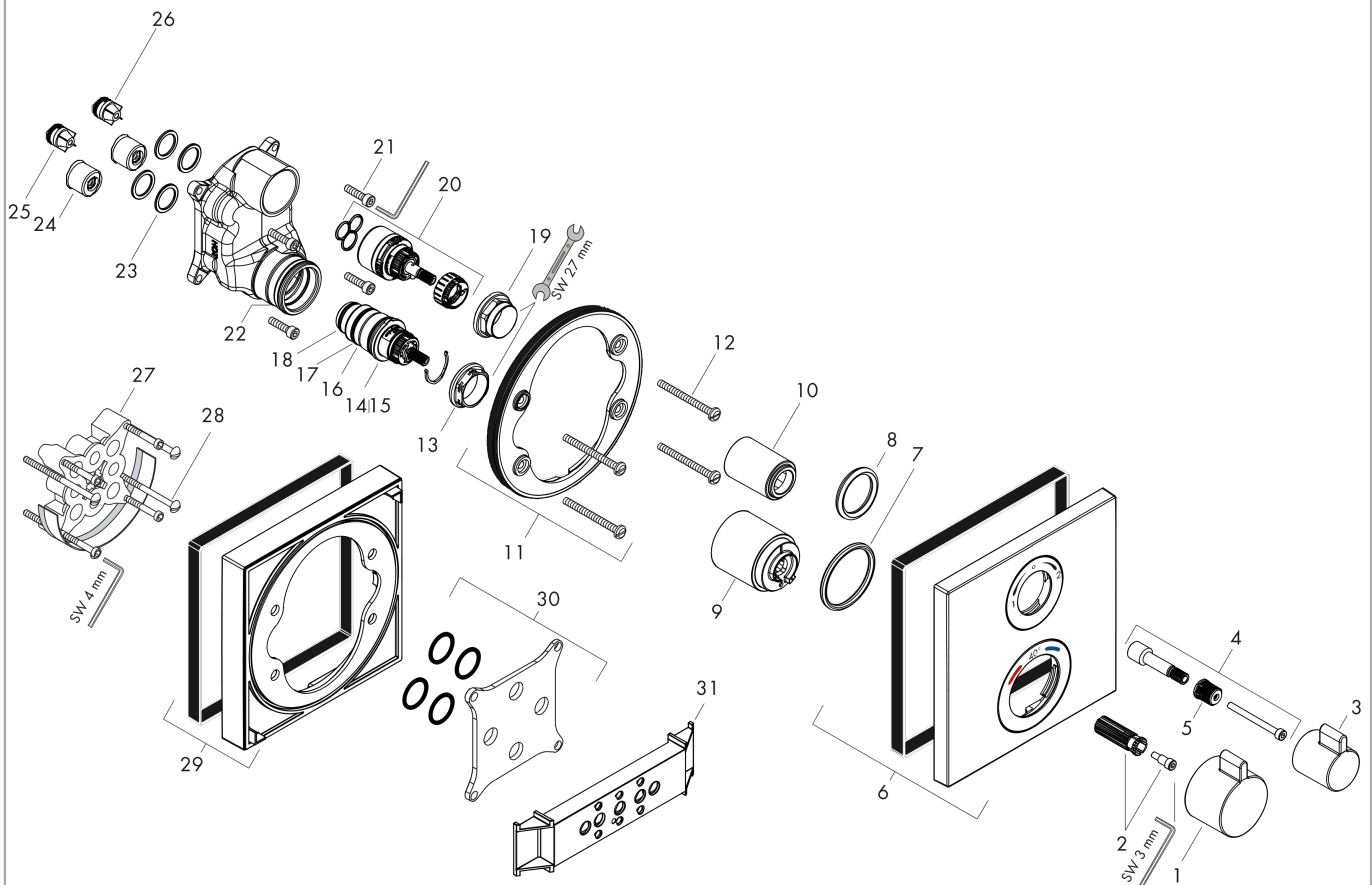

Ecostat Square
Thermostat Unterputz für 2 Verbraucher
 Oberflächen: **Chrom** Artikelnummer: **15714000**

Beschreibung

Merkmale

- 2 Verbraucher
- maximale Durchflussmenge bei 3 bar: 29 l/min
- Durchflussmenge oberer Abgang: 28 l/min
- Durchflussmenge unterer Abgang: 25 l/min
- Thermostatkartusche zur Regelung der Temperatur, Ab-/ Umstellventil
- Sicherheitssperre bei 40 °C
- Temperaturbegrenzung einstellbar
- Anschlussart: Grundkörper
- min. Betriebsdruck: 1 bar
- max. Betriebsdruck: 10 bar
- Geräuschgruppe: I
- Durchflussklasse: B, B
- DVGW NW-6509CS0574
- PA-IX 28385/IBB

Explosionszeichnung

Baujahr: >10/17

Ecostat Square
Thermostat Unterputz für 2 Verbraucher
 Oberflächen: **Chrom** Artikelnummer: **15714000**

Ersatzteilliste

Baujahr: >10/17

Pos.	Beschreibung	Artikelnummer	PG	VE
1	Thermostatgriff	92215000	98	1
2	Schnappeinsatz mit Schraube	95843000	98	1
3	Griff	92281000	98	1
4	Griffadapter	95252000	98	1
5	Schnappeinsatz mit Schraube	98932000	98	1
6	Rosette 155 / 155 mm	93241000	98	1
7	O-Ring 44x4	98471000	98	1
8	O-Ring 30x5	98153000	98	1
9	Hülse	92216000	98	1
10	Hülse	95253000	98	1
11	Rosettenträger	98793000	98	1
12	Trägerschraubenset	96454000	98	1
13	Mutter	98913000	98	1
14	Temperatur Regeleinheit	98282000	98	1
15	Regeleinheit für vertauschte Anschlüsse	92373000	98	1
16	O-Ring 25x2,5	92146000	98	1
17	O-Ring 25x1,5	98146000	98	1
18	O-Ring 20x1,5	98197000	98	1
19	Mutter	95255000	98	1
20	Absperreinheit inkl. Umsteller	98283000	98	1
21	Schraubenset	96525000	98	1
22	O-Ring 36x2	98156000	98	1
23	O-Ring 16x2	98133000	98	1
24	Schalldämpfer	94073000	98	1
25	Rückflussverhinderer (druckbeständig bis 2 MPa)	92594000	98	1
26	Rückflußverhinderer-Set DW 15	97350000	98	1
27	Verlängerung 25 mm	13595000	98	1
28	Trägerschraubenset	97747000	98	1
29	Verlängerung 22 mm	13593000	98	1
30	Ausgleichsset 1°	95521000	98	1
31	Montagehilfe	92540000	98	1
a	Grundset	01800180	98	1
b	Adapter für vertauschte Anschlüsse	93181000	98	1