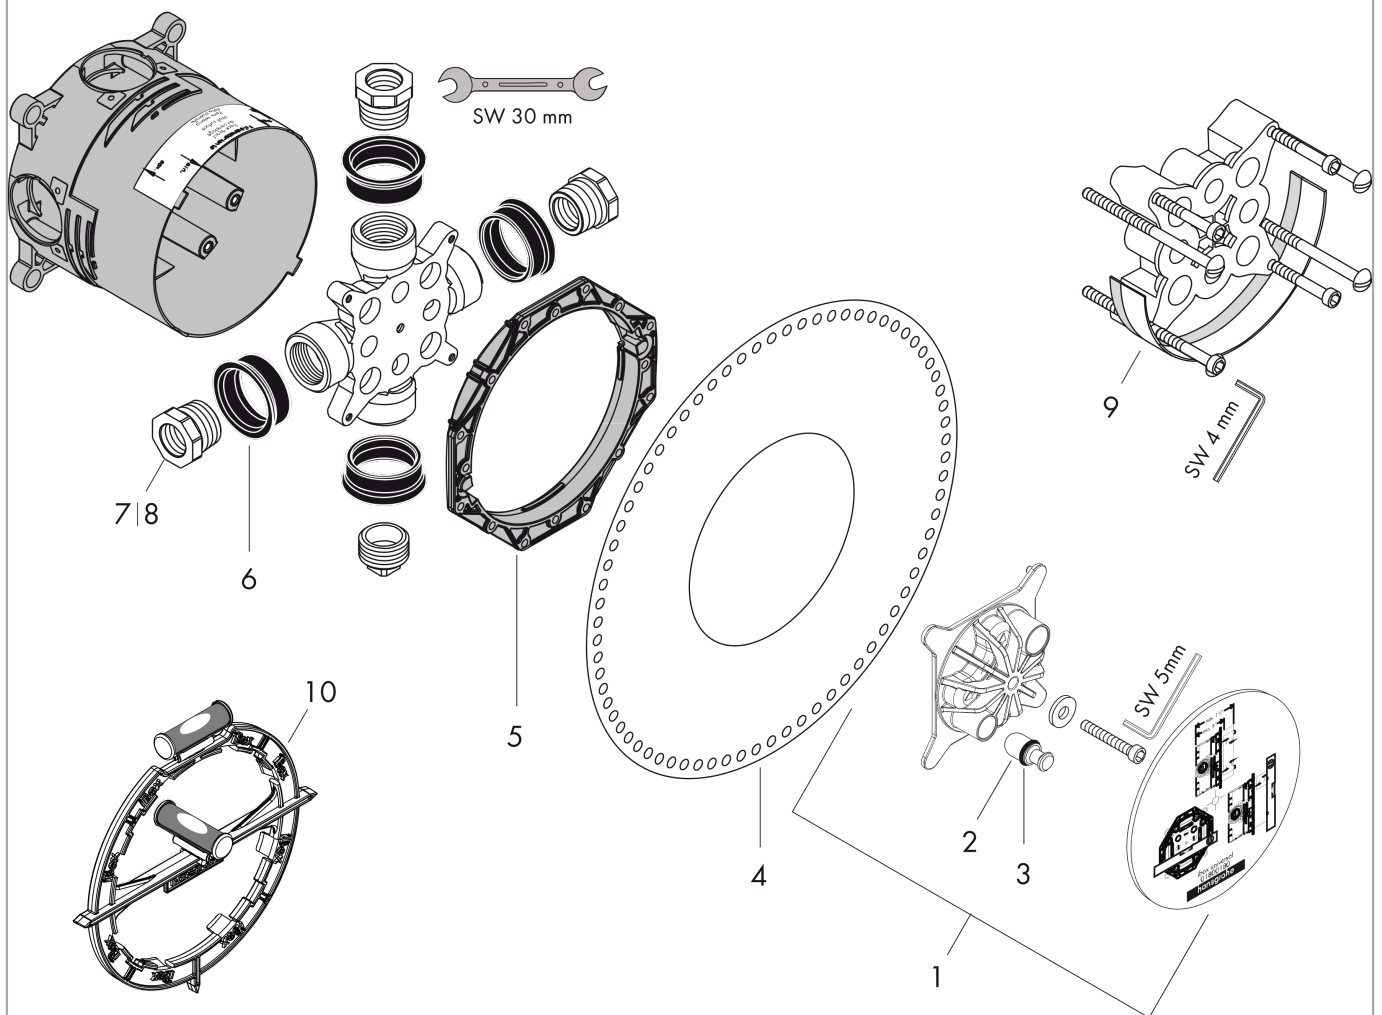

#### Merkmale

- passend für alle Brausen-, Wannen- und Thermostat-Fertigsets Unterputz
- Anschlussgewinde Rp  $\frac{3}{4}$
- rotationssymmetrische Montage
- schallentkoppelte Montage
- Anschlussgröße: DN20
- DVGW NW-6506BN0685
- DVGW NW-6506CQ0125
- DVGW\_NW-6506CT0652

### Produktabbildung

### Maßzeichnung

**Grundkörper iBox universal**

Oberflächen: k.a. Artikelnummer: 01800180

**Explosionszeichnung**

Baujahr: >07/08

**Grundkörper iBox universal**Oberflächen: k.a. Artikelnummer: **01800180****Ersatzteilliste**

Baujahr: &gt;07/08

Pos.	Beschreibung	Artikelnummer	PG	VE
1	Spülblock kpl.	98560000	98	1
2	Stopfen Ø 12 mm	97611000	98	1
3	O-Ring 9x2	98119000	98	1
4	Dichtmanschette	96445000	98	1
5	Verstellring	98797000	98	1
6	Dichtung	97739000	98	1
7	Reduziernippel	97759000	98	1
8	Reduziernippel	97759980	98	1
9	Verlängerung 25 mm	13595000	98	1
10	Montagehilfe	93500000	98	1
a	Service Set	92874000	98	1
b	Montageschienen-set	96615000	98	1