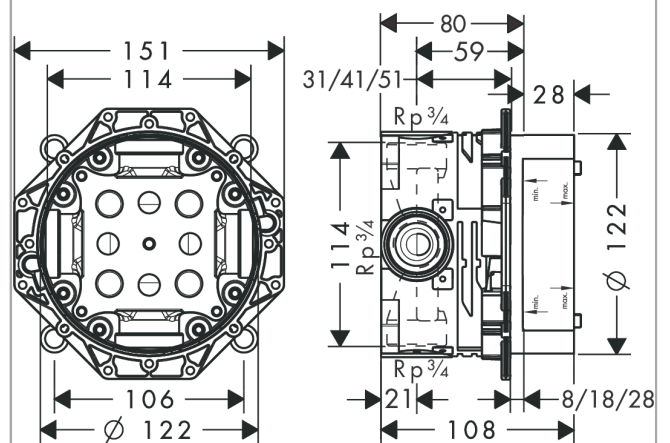

### Beschreibung

#### Merkmale

- passend für alle Brausen-, Wannen- und Thermostat-Fertigsets Unterputz
- Anschlussgewinde Rp  $\frac{3}{4}$
- rotationssymmetrische Montage
- schallentkoppelte Montage
- Anschlussgröße: DN20
- DVGW NW-6506BN0685
- DVGW NW-6506CQ0125
- DVGW\_NW-6506CT0652

### Maßzeichnung

**Grundkörper iBox universal**

Oberflächen: k.a. Artikelnummer: 01800180

**Explosionszeichnung**

Baujahr: >07/08

**Grundkörper iBox universal**Oberflächen: k.a. Artikelnummer: **01800180****Ersatzteilliste**

Baujahr: &gt;07/08

Pos.	Beschreibung	Artikelnummer	PG	VE
1	Spülblock kpl.	98560000	98	1
2	Stopfen Ø 12 mm	97611000	98	1
3	O-Ring 9x2	98119000	98	1
4	Dichtmanschette	96445000	98	1
5	Verstellring	98797000	98	1
6	Dichtung	97739000	98	1
7	Reduziernippel	97759000	98	1
8	Reduziernippel	97759980	98	1
9	Verlängerung 25 mm	13595000	98	1
10	Montagehilfe	93500000	98	1
a	Service Set	92874000	98	1
b	Montageschienen-set	96615000	98	1