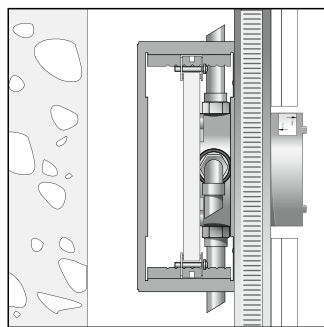

Montagemöglichkeiten und Maßzeichnungen iBox universal

Installation direkt auf die Wand

Installation vor der Wand; hier mit variablen Abstandhaltern durch Stockschrauben M 10

Montage auf Trägersystem

Installation auf Fertighaus-Montageplatten oder Fertigzellen

Installation direkt in die Wand

Installation mit Montageschiensenset

NEU

Montagehilfe für iBox universal
93500000

Vorteile und Nutzen

- Noch schnellere, komfortablere und sichere Installation der iBox universal
- Unhandliches Hantieren mit einer Wasserwaage entfällt
- Montageerleichterung für eckige Fertigsets im perfekten rechten Winkel
- Unterstützung bei der Befliesung
- Die Montagehilfe wird einfach auf die iBox universal aufgesteckt