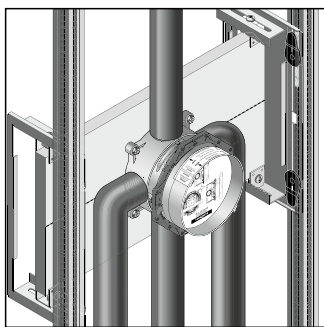

Montagemöglichkeiten und Maßzeichnungen iBox universal

Installation direkt auf die Wand

Installation vor der Wand; hier mit variablen Abstandhaltern durch Stockschrauben M 10

Montage auf Trägersystem

Installation auf Fertighaus-Montageplatten oder Fertigzellen

Installation direkt in die Wand

Installation mit Montageschiensenset

NEU

Montagehilfe für iBox universal
93500000

Vorteile und Nutzen

- Noch schnellere, komfortablere und sichere Installation der iBox universal
- Unhandliches Hantieren mit einer Wasserwaage entfällt
- Montageerleichterung für eckige Fertigsets im perfekten rechten Winkel
- Unterstützung bei der Befliesung
- Die Montagehilfe wird einfach auf die iBox universal aufgesteckt