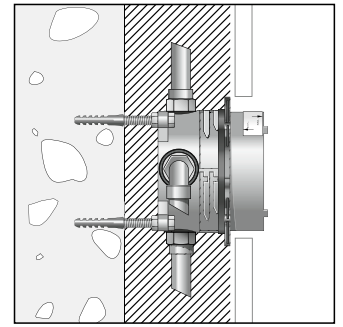

Montagemöglichkeiten und Maßzeichnungen iBox universal

Installation direkt auf die Wand

Installation vor der Wand; hier mit variablen Abstandhaltern durch Stockschrauben M 10

Montage auf Trägersystem

Installation auf Fertighaus-Montageplatten oder Fertigzellen

Installation direkt in die Wand

Installation mit Montageschiensenset

NEU

Montagehilfe für iBox universal
93500000

Vorteile und Nutzen

- Noch schnellere, komfortablere und sichere Installation der iBox universal
- Unhandliches Hantieren mit einer Wasserwaage entfällt
- Montageerleichterung für eckige Fertigsets im perfekten rechten Winkel
- Unterstützung bei der Befliesung
- Die Montagehilfe wird einfach auf die iBox universal aufgesteckt