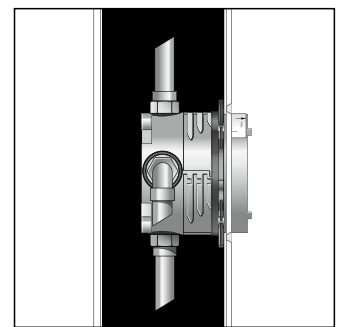

Montagemöglichkeiten und Maßzeichnungen iBox universal

Installation direkt auf die Wand

Installation vor der Wand; hier mit variablen Abstandhaltern durch Stockschrauben M 10

Montage auf Trägersystem

Installation auf Fertighaus-Montageplatten oder Fertigzellen

Installation direkt in die Wand

Installation mit Montageschiensenset

NEU

Montagehilfe für iBox universal
93500000

Vorteile und Nutzen

- Noch schnellere, komfortablere und sichere Installation der iBox universal
- Unhandliches Hantieren mit einer Wasserwaage entfällt
- Montageerleichterung für eckige Fertigsets im perfekten rechten Winkel
- Unterstützung bei der Befliesung
- Die Montagehilfe wird einfach auf die iBox universal aufgesteckt