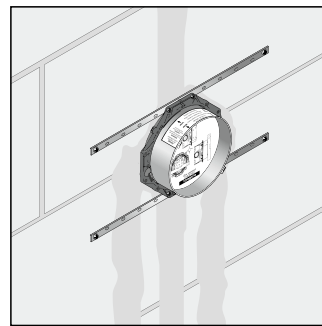

Montagemöglichkeiten und Maßzeichnungen iBox universal

Installation direkt auf die Wand

Installation vor der Wand; hier mit variablen Abstandhaltern durch Stockschrauben M 10

Montage auf Trägersystem

Installation auf Fertighaus-Montageplatten oder Fertigzellen

Installation direkt in die Wand

Installation mit Montageschiensenset

NEU

Montagehilfe für iBox universal
93500000

Vorteile und Nutzen

- Noch schnellere, komfortablere und sichere Installation der iBox universal
- Unhandliches Hantieren mit einer Wasserwaage entfällt
- Montageerleichterung für eckige Fertigsets im perfekten rechten Winkel
- Unterstützung bei der Befliesung
- Die Montagehilfe wird einfach auf die iBox universal aufgesteckt