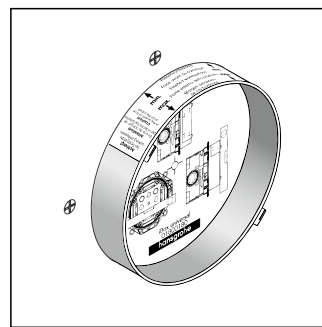

Montagemöglichkeiten und Maßzeichnungen iBox universal

Installation direkt auf die Wand

Installation vor der Wand; hier mit variablen Abstandhaltern durch Stockschrauben M 10

Montage auf Trägersystem

Installation auf Fertighaus-Montageplatten oder Fertigzellen

Installation direkt in die Wand

Installation mit Montageschiensenset

NEU

Montagehilfe für iBox universal
93500000

Vorteile und Nutzen

- Noch schnellere, komfortablere und sichere Installation der iBox universal
- Unhandliches Hantieren mit einer Wasserwaage entfällt
- Montageerleichterung für eckige Fertigsets im perfekten rechten Winkel
- Unterstützung bei der Befliesung
- Die Montagehilfe wird einfach auf die iBox universal aufgesteckt