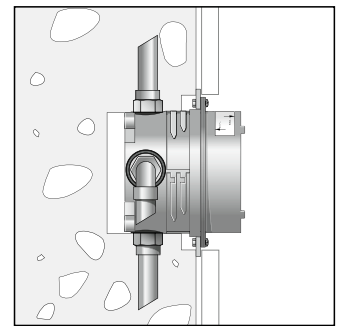

Montagemöglichkeiten und Maßzeichnungen iBox universal

Installation direkt auf die Wand

Installation vor der Wand; hier mit variablen Abstandhaltern durch Stockschrauben M 10

Montage auf Trägersystem

Installation auf Fertighaus-Montageplatten oder Fertigzellen

Installation direkt in die Wand

Installation mit Montageschiensenset

NEU

Montagehilfe für iBox universal
93500000

Vorteile und Nutzen

- Noch schnellere, komfortablere und sichere Installation der iBox universal
- Unhandliches Hantieren mit einer Wasserwaage entfällt
- Montageerleichterung für eckige Fertigsets im perfekten rechten Winkel
- Unterstützung bei der Befliesung
- Die Montagehilfe wird einfach auf die iBox universal aufgesteckt