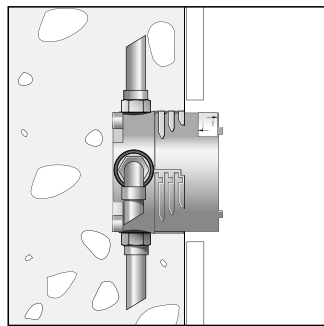

Montagemöglichkeiten und Maßzeichnungen iBox universal

Installation direkt auf die Wand

Installation vor der Wand; hier mit variablen Abstandhaltern durch Stockschrauben M 10

Montage auf Trägersystem

Installation auf Fertighaus-Montageplatten oder Fertigzellen

Installation direkt in die Wand

Installation mit Montageschiensenset

NEU

Montagehilfe für iBox universal
93500000

Vorteile und Nutzen

- Noch schnellere, komfortablere und sichere Installation der iBox universal
- Unhandliches Hantieren mit einer Wasserwaage entfällt
- Montageerleichterung für eckige Fertigsets im perfekten rechten Winkel
- Unterstützung bei der Befliesung
- Die Montagehilfe wird einfach auf die iBox universal aufgesteckt