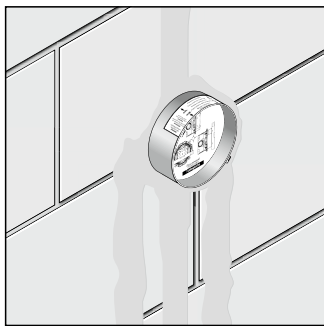

Montagemöglichkeiten und Maßzeichnungen iBox universal

Installation direkt auf die Wand

Installation vor der Wand; hier mit variablen Abstandhaltern durch Stockschrauben M 10

Montage auf Trägersystem

Installation auf Fertighaus-Montageplatten oder Fertigzellen

Installation direkt in die Wand

Installation mit Montageschiensenset

NEU

Montagehilfe für iBox universal
93500000

Vorteile und Nutzen

- Noch schnellere, komfortablere und sichere Installation der iBox universal
- Unhandliches Hantieren mit einer Wasserwaage entfällt
- Montageerleichterung für eckige Fertigsets im perfekten rechten Winkel
- Unterstützung bei der Befliesung
- Die Montagehilfe wird einfach auf die iBox universal aufgesteckt