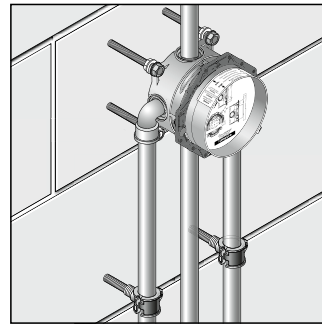

Montagemöglichkeiten und Maßzeichnungen iBox universal

Installation direkt auf die Wand

Installation vor der Wand; hier mit variablen Abstandhaltern durch Stockschrauben M 10

Montage auf Trägersystem

Installation auf Fertighaus-Montageplatten oder Fertigzellen

Installation direkt in die Wand

Installation mit Montageschiensenset

NEU

Montagehilfe für iBox universal
93500000

Vorteile und Nutzen

- Noch schnellere, komfortablere und sichere Installation der iBox universal
- Unhandliches Hantieren mit einer Wasserwaage entfällt
- Montageerleichterung für eckige Fertigsets im perfekten rechten Winkel
- Unterstützung bei der Befliesung
- Die Montagehilfe wird einfach auf die iBox universal aufgesteckt