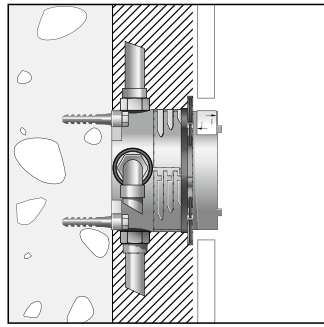

Montagemöglichkeiten und Maßzeichnungen iBox universal

Installation direkt auf die Wand

Installation vor der Wand; hier mit variablen Abstandhaltern durch Stockschrauben M 10

Montage auf Trägersystem

Installation auf Fertighaus-Montageplatten oder Fertigzellen

Installation direkt in die Wand

Installation mit Montageschiensenset

NEU

Montagehilfe für iBox universal
93500000

Vorteile und Nutzen

- Noch schnellere, komfortablere und sichere Installation der iBox universal
- Unhandliches Hantieren mit einer Wasserwaage entfällt
- Montageerleichterung für eckige Fertigsets im perfekten rechten Winkel
- Unterstützung bei der Befliesung
- Die Montagehilfe wird einfach auf die iBox universal aufgesteckt