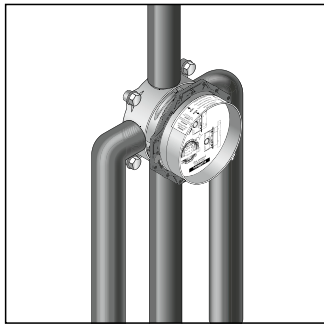

Montagemöglichkeiten und Maßzeichnungen iBox universal

Installation direkt auf die Wand

Installation vor der Wand; hier mit variablen Abstandhaltern durch Stockschrauben M 10

Montage auf Trägersystem

Installation auf Fertighaus-Montageplatten oder Fertigzellen

Installation direkt in die Wand

Installation mit Montageschiensenset

NEU

Montagehilfe für iBox universal
93500000

Vorteile und Nutzen

- Noch schnellere, komfortablere und sichere Installation der iBox universal
- Unhandliches Hantieren mit einer Wasserwaage entfällt
- Montageerleichterung für eckige Fertigsets im perfekten rechten Winkel
- Unterstützung bei der Befliesung
- Die Montagehilfe wird einfach auf die iBox universal aufgesteckt