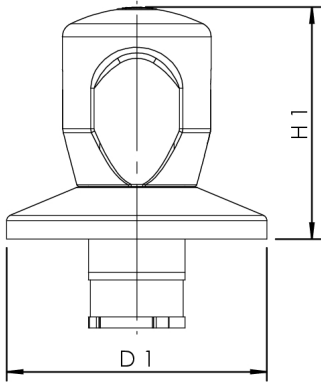

Produktmerkmale

- passend für Ventil-Baureihen UP-PLUS, UP-VAV und Absperr-WZ-Baureihe CLASSIC
- verchromter Bediengriff aus ABS-Kunststoff
- verchromte Schubrosette
- mit Klemmeinheit zur Befestigung im Kunststoffschacht der Unterputzventile
- inkl. rotem und blauem Signierplättchen
- für UP-VAV Vollstrom-Absperrventile bitte DN 25 wählen

Bestellnr.	für DN	D1 (mm)	H1 (mm)	kg
5900001500	15-20	70	63	0,188
5900002500	25-32	70	63	0,201