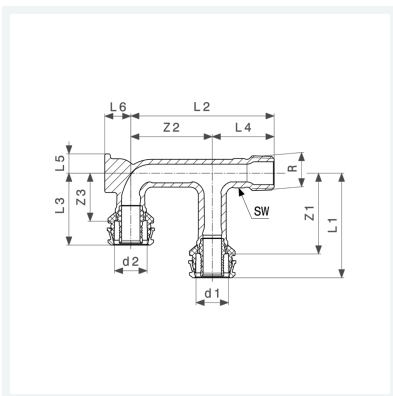

Raxofix-Doppelwandscheibe mit SC-Contur

- für UP-Armatur, Spülkastenanschluss
- Pressanschluss, R-Gewinde

Modell 5325.6

Artikel 724 412

Eigenschaften

Rohraußendurchmesser 1	d1	16
Außengewinde kegelig	R	½
Rohraußendurchmesser 2	d2	16
Z-Maß 1	Z1	49 mm
Z-Maß 2	Z2	50 mm
Z-Maß 3	Z3	29 mm
Länge 1	L1	64 mm
Länge 2	L2	88 mm
Länge 3	L3	44 mm
Länge 4	L4	38 mm

**Raxofix-Doppelwandscheibe
mit SC-Contur
Modell 5325.6
Artikel 724 412**

Eigenschaften

Länge 5	L5	12 mm
Länge 6	L6	14 mm
Schlüsselweite	SW	17 mm
Gewicht	173,3 g	
Volumen	248,64 cm ³	
Werkstoff	Siliziumbronze	